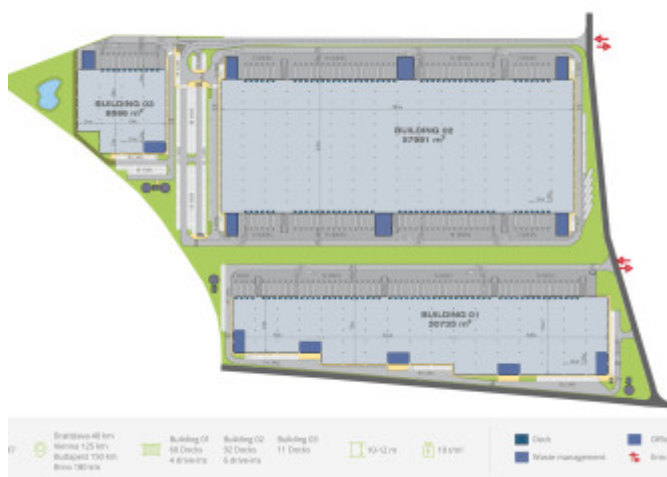

Sklad Dunajská Streda od 2.880m²

Kraj:	Trnavský kraj
Okres:	Dunajská Streda
Obec:	Kostolné Kračany
Ulica:	Kračanská cesta
Druh:	Objekty
Typ objektu:	Sklady a haly
Typ:	Prenájom
Úžitková plocha:	2880 m ²

POPIS NEHNUTEĽNOSTI

Posledných 11.000 m² moderných skladových hál na prenájom.

Najmensia deliteľná jednotka 2.880m²

Dĺžka nájmu minimálne 3 roky

Výška skladu 12,5m po nosník strechy

Nosnosť podlahy 10ton/m²